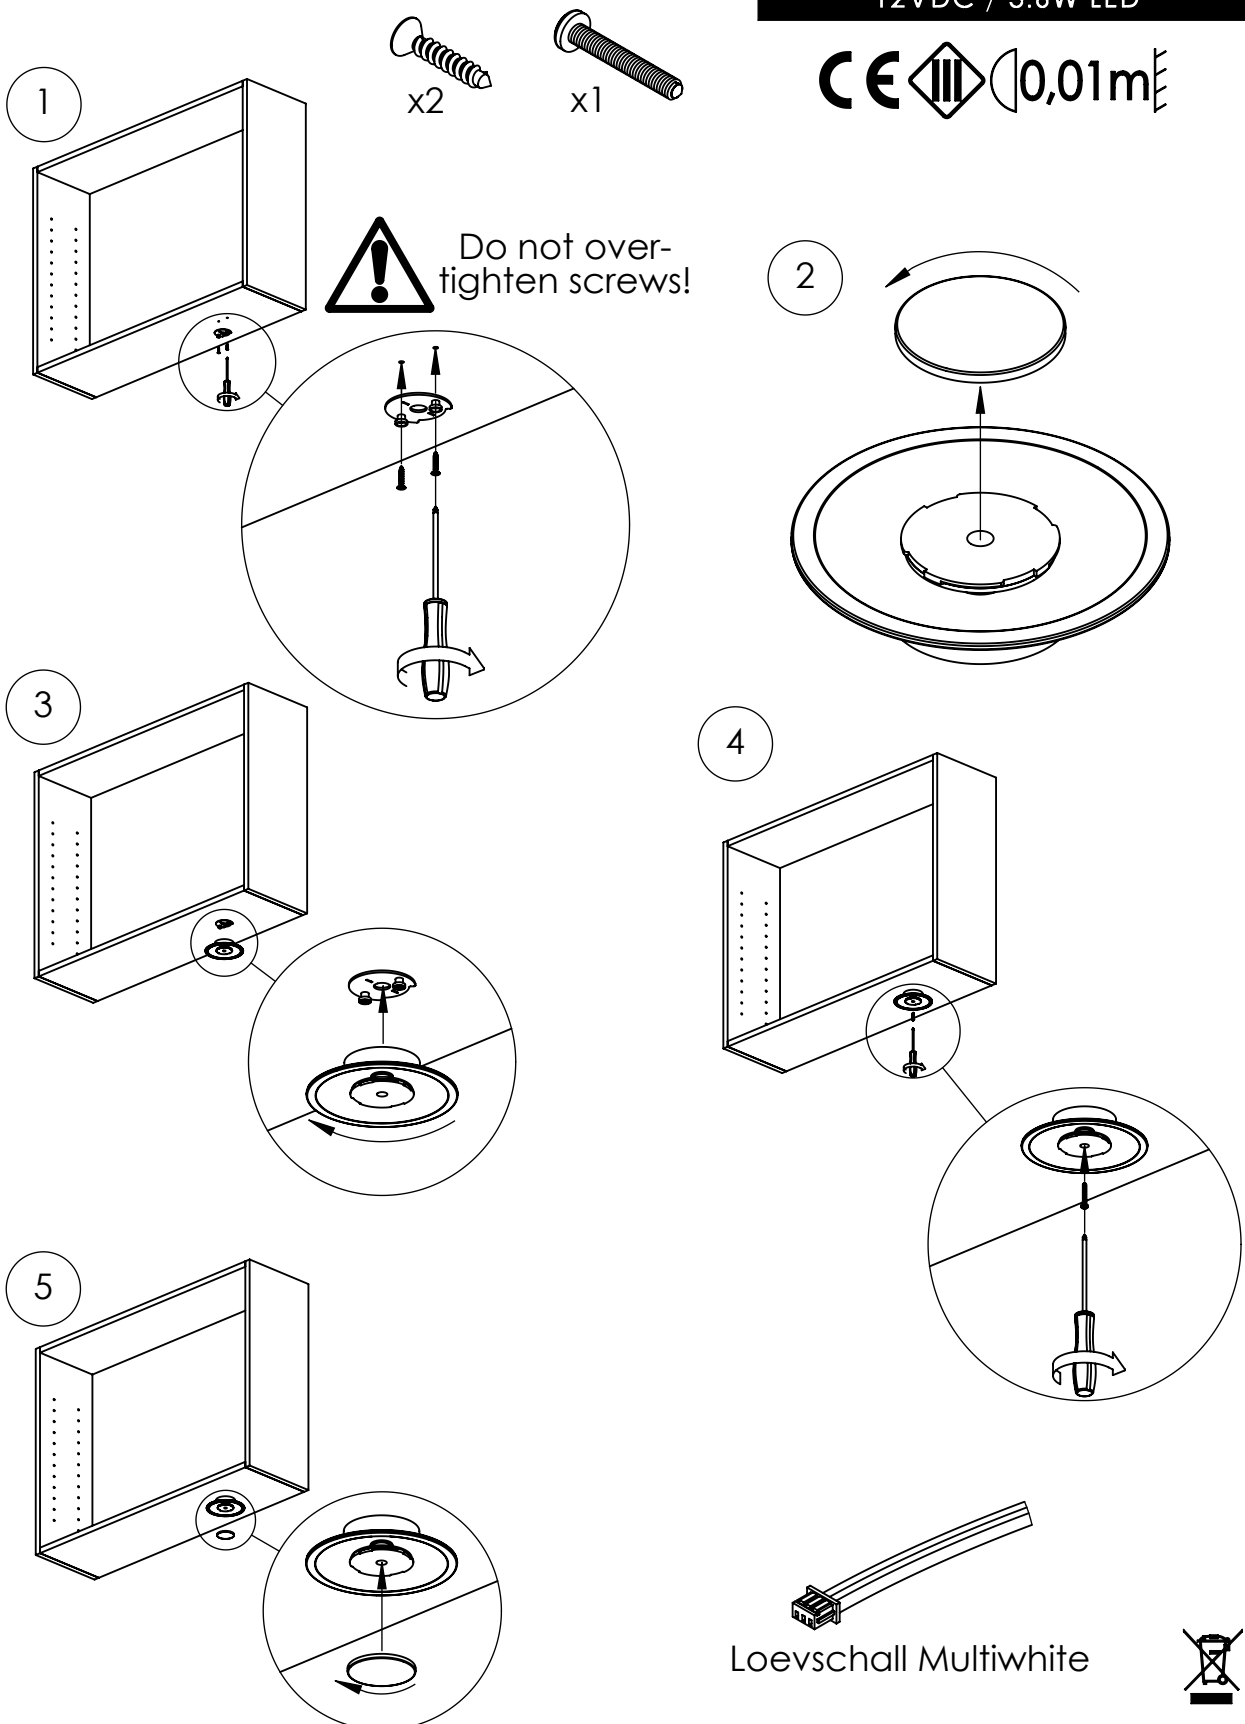

The light source of this luminaire is not replaceable; when the light source reaches its end of life, the whole luminaire shall be replaced.

[D] Die Stecker dürfen nicht von den Leitungen geschnitten werden.

Das Produkt muss nur mit eine Norm EN 61347-2-13 zertifizierte unabhängig SELV LED Netzteile benutzen werden.

Die externe flexible Kabel von dieser Lampe kann nicht ersetzt werden; falls das Kabel beschädigt ist, dann muss die Lampe vernichtet werden.

Die Lichtquelle ist nicht austauschbar; wenn die Lampe nicht mehr funktioniert, dann muss die ganze Lampe ersetzt werden.

Pre-consider  *how to hide the cable.*

12VDC / 3.6W LED

CE  0,01m

Pre-consider how to hide the cable.