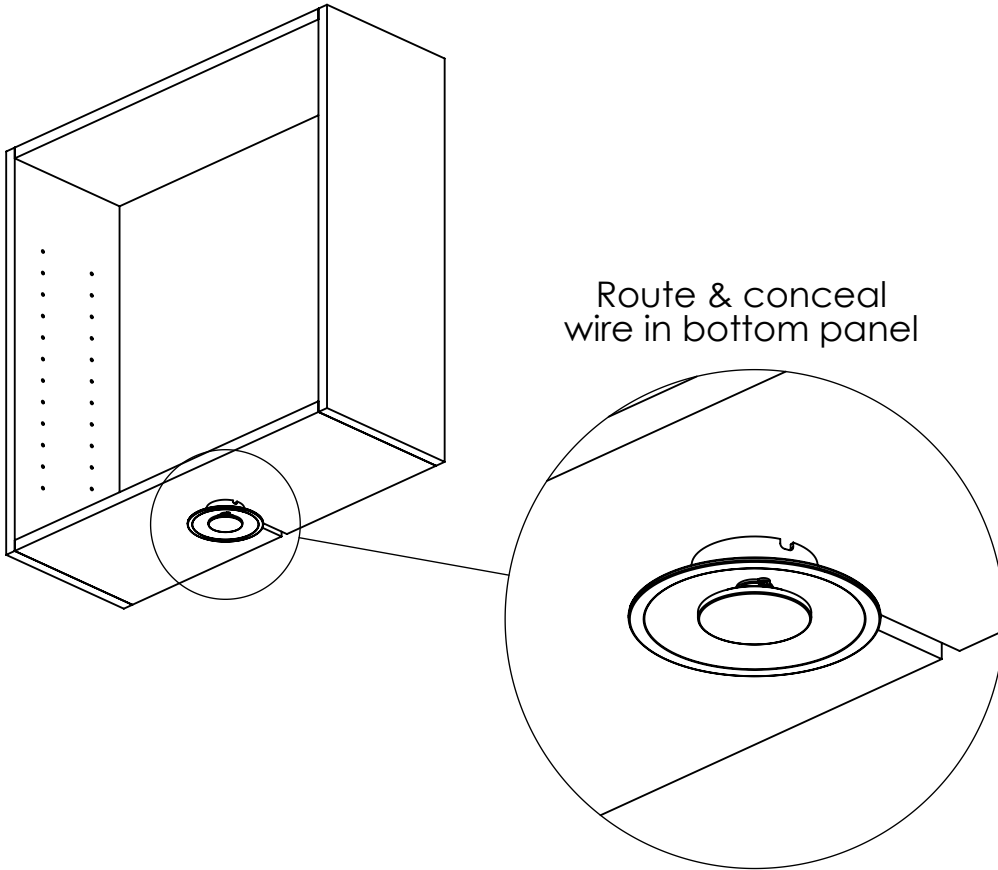

Die Lichtquelle ist nicht austauschbar; wenn die Lampe nicht mehr funktioniert, dann muss die ganze Lampe ersetzt werden.

Pre-consider  *how to hide the cable.*

12VDC / 3.6W LED

CE  0,01m

Pre-consider how to hide the cable.

Without decorative panel

With decorative panel