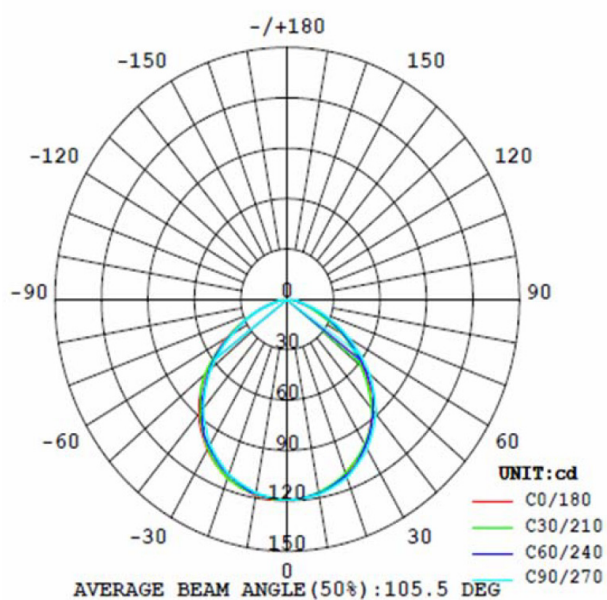

# Stella, 5-kit, Ein-Aus-Dimmen

Artikelnummer: 3470202480(alu)

3470202503(schwarz)

ABMESSUNGEN:

LICHTVERTEILUNGSKURVE

**LOEVSCHALL**  
THE GOOD LIGHT

Nikkelvej 11  
8940 Randers SV  
Dänemark

loevschall@loevschall.dk  
www.loevschall.dk  
Tlf: +45 87 11 40 50