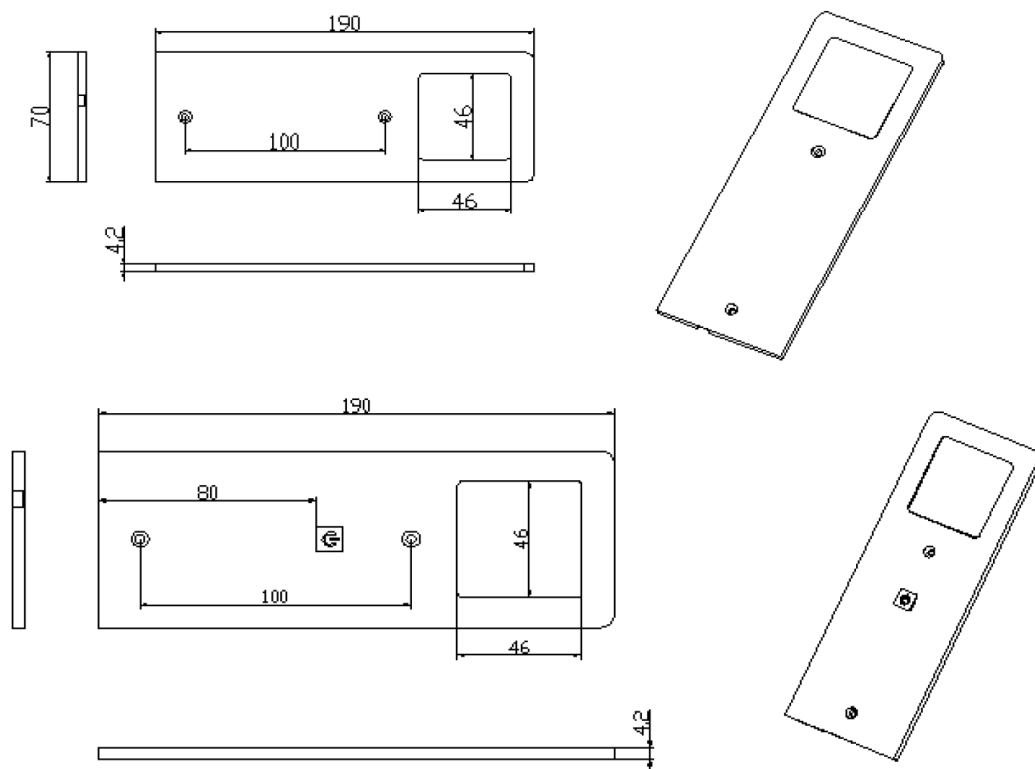

Stella, 5-kit, Ein-Aus-Dimmen

Artikelnummer: 3470202480(alu)

3470202503(schwarz)

ABMESSUNGEN:

LICHTVERTEILUNGSKURVE