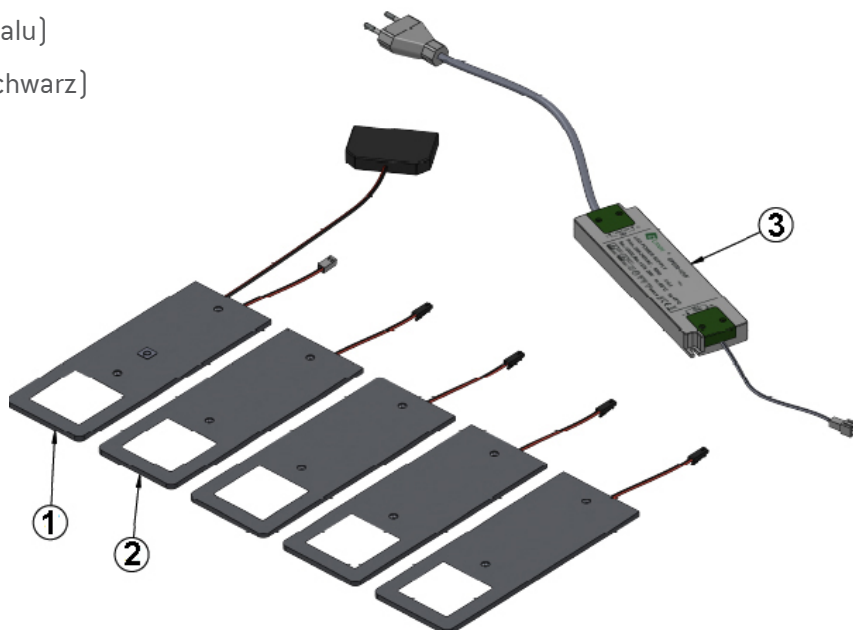

# Stella, 5-kit, Ein-Aus-Dimmen

Artikelnummer: 3470202480(alu)

3470202503(schwarz)

Stella 5-kit besteht aus:

1. Master lampe 1 Stück.
2. Slave lampe 4 Stück.
3. LED Treiber 1 Stück.

## ALLGEMEINE EIGENSCHAFTEN

Stromversorgung .....	12V
Lichtquelle.....	LED
Leistung Lampe.....	4W
Größe .....	190x70x4,2 mm
Kabel .....	2,0 m
Maximale Belastung(Treiber).....	20W
Verpackungsmethode .....	Verkaufs Box (weiß)

# Stella, 5-kit, Ein-Aus-Dimmen

Artikelnummer: 3470202480(alu)

3470202503(schwarz)

ABMESSUNGEN:

LICHTVERTEILUNGSKURVE

**LOEVSCHALL**  
THE GOOD LIGHT

Nikkelvej 11  
8940 Randers SV  
Dänemark

loevschall@loevschall.dk  
www.loevschall.dk  
Tlf: +45 87 11 40 50