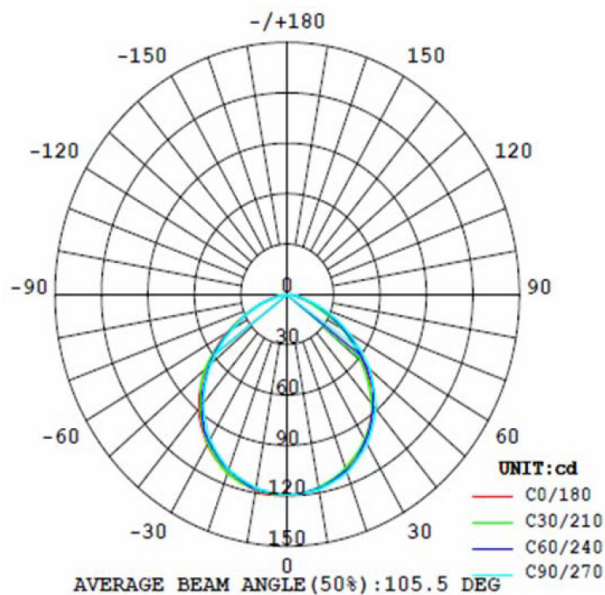

LOEVSCHALL
THE GOOD LIGHT

Nikkelvej 11
8940 Randers SV
Dänemark

loevschall@loevschall.dk
www.loevschall.dk
Tlf: +45 87 11 40 50