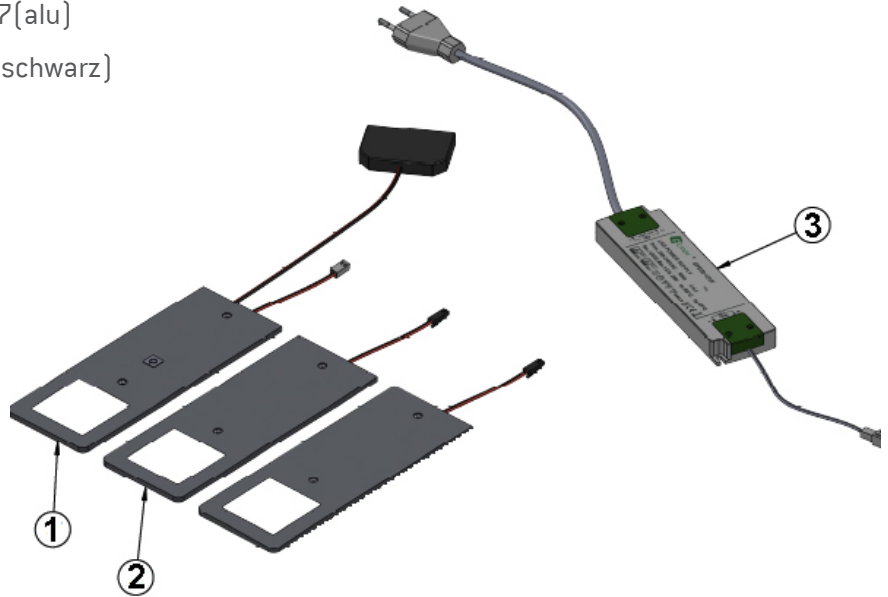

Stella, 3-kit

Niedriger Energieverbrauch
Optimale Lichtqualität und Farbe
Ein-Aus-Dimmen

Stella, 3-kit, Ein-Aus-Dimmen

Artikelnummer: 3470202477(alu)

3470202493(schwarz)

Stella 3-kit besteht aus:

1. Master lampe 1 Stück.
2. Slave lampe 2 Stück.
3. LED driver 1 Stück.

ALLGEMEINE EIGENSCHAFTEN

Stromversorgung	12V
Lichtquelle.....	LED
Leistung Lampe.....	4W
Größe	190x70x4,2 mm
Kabel	2,0 m
Maximale Belastung(Treiber).....	15W
Verpackungsmethode	Verkaufs Box (weiß)

BELEUCHTUNG

Strahlwinkel	~120°
Farbtemperatur	~3000K
Farbwiedergabeindex([Ra]	>90
Lumen	265 lm

SICHERHEIT

IP Klasse	IP20
Schutzklasse.....	II
Genehmigung.....	CE

MATERIAL

Lampengehäuse	Aluminium
Diffusor	PC
Schrauben	Stahl

VERPACKUNG

Verkaufs Box Größe	200x80x80 mm
Verkaufs Box Gewicht	0,668 KGS
Äußere Box Größe	425x180x220 mm
Äußere Box Menge.....	10 stk
Äußere Gewicht.....	G.W.: 7,0 KGS/N.W.: 6,2 KGS

LOEVSCHELL
THE GOOD LIGHT
STELLA