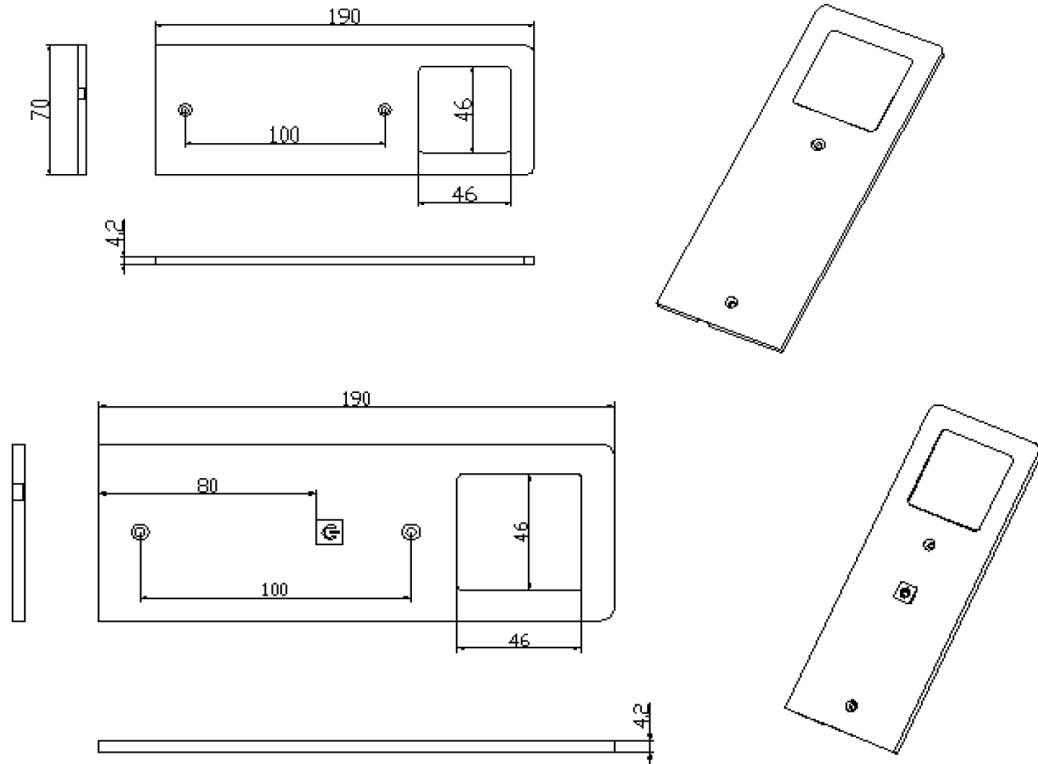

ALLGEMEINE EIGENSCHAFTEN

Stromversorgung	12V
Lichtquelle.....	LED
Leistung Lampe.....	4W
Größe	190x70x4,2 mm
Kabel	2,0 m
Maximale Belastung(Treiber).....	15W
Verpackungsmethode	Verkaufs Box (weiß)

BELEUCHTUNG

VERPACKUNG

Verkaufs Box Größe	200x80x80 mm
Verkaufs Box Gewicht	0,668 KGS
Äußere Box Größe	425x180x220 mm
Äußere Box Menge.....	10 stk
Äußere Gewicht.....	G.W.: 7,0 KGS/N.W.: 6,2 KGS

LOEVSCHELL
THE GOOD LIGHT
STELLA

 Diese Leuchte enthält eingebaute LED-Lampen.

 } LED

Die Lampen können in der Leuchte nicht ausgetauscht werden.

874/2012 

Stella, 3-kit, Ein-Aus-Dimmen

Artikelnummer: 3470202477(alu)

3470202493(schwarz)

ABMESSUNGEN: