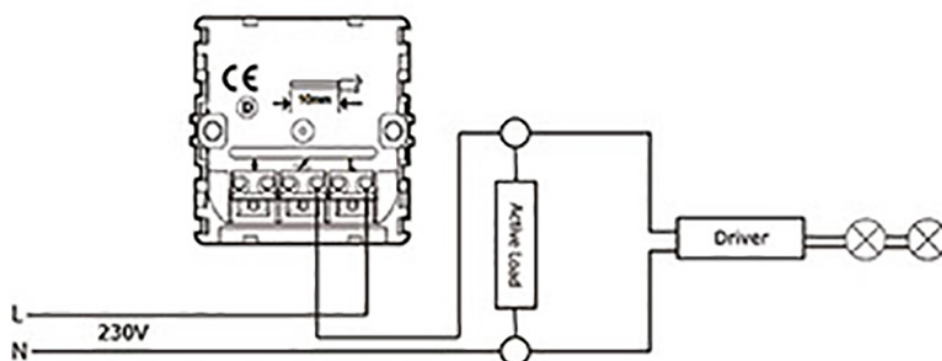

Active Load

Active Load

Varenummer: 050010

Active Load til dæmpbar driver.

Anvendes til LK lysdæmper:
FUGA Touch IR 350 UNI

Active Load er et filter, der forhindrer impulser, der kan starte driver og derved tænde lyset uden at lysdæmperen berøres.

Montering: Kobles parallelt med den dæmpbare driver (se diagram).

Hvis 230V stikket fjernes, skal Active Load monteres af en autoriseret installatør.

EMBALLAGE

Kasse Størrelse..... 365x325x275 mm

Kasse Antal..... 50 stk