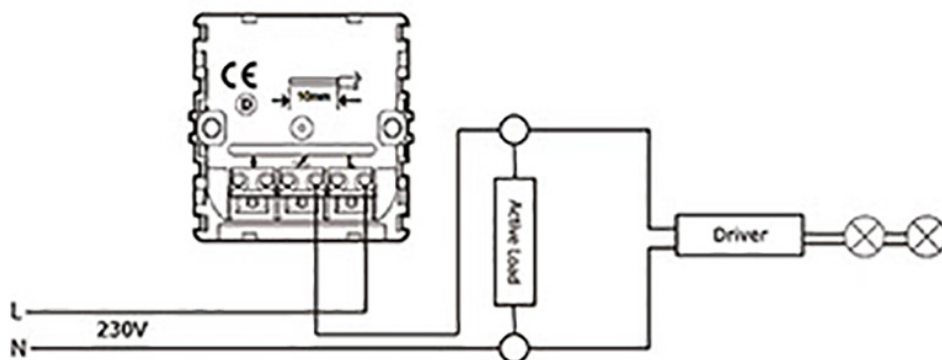

Active Load

Active Load

Artikelnummer: 050010

Active Load für dimmbare Treiber.

Verwendet für LK dimmer:

FUGA Touch IR 350 UNI

Active Load ist ein Filter, um die Impulse, die verhindert, dass Betrieb genommen werden kann, und dadurch das Licht einzuschalten, ohne den Dimmer berührt wird.

Montag: Um parallel zum dimmbaren Treiber (siehe Abbildung) verbunden werden.

Wenn 230V Stecker entfernt wird, Aktiv Last muss durch einen Installateur installiert werden.

VERPACKUNG

Box Größe..... 365x325x275 mm