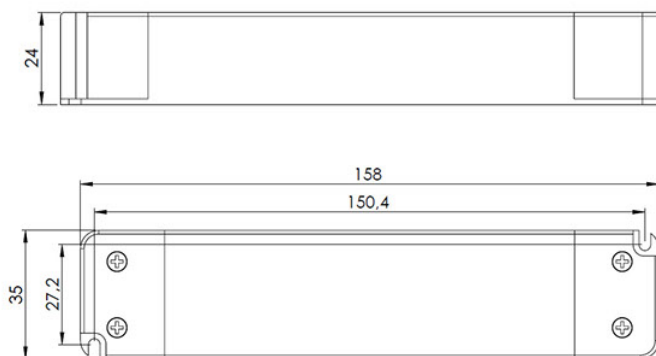

15-12D

Niedriger Energieverbrauch

Einfach zu installieren

Dimmbar

15-12D

Artikelnummer: 3470201915

ALLGEMEINE EIGENSCHAFTEN

Primär.....	220-240V
Sekundär.....	12VDC
Leistung.....	4,5-15 W
Stecker(Primär).....	Euro
Sekundär serieller	6-fach-Verteiler
Dimmbar	Ja
Farbe	Weiß
Verpackungsmethode	Verkaufbox

KABEL

Primärleitung	2,0 m
Sekundärleitung.....	0,1 m

SICHERHEIT

IP Klasse(Treiber)	IP20
Schutzklasse.....	II
Prüfung	CE

MATERIAL

Gehäuse.....	PC
--------------	----

VERPACKUNG

Verkaufbox Größe	170x50x61 mm
Äußere Box Größe	365x325x275 mm
Äußere Box Menge.....	50 Stück
Äußere Box Gewicht	G.W.:12,0 KGS/N.W.: 10,0 KGS