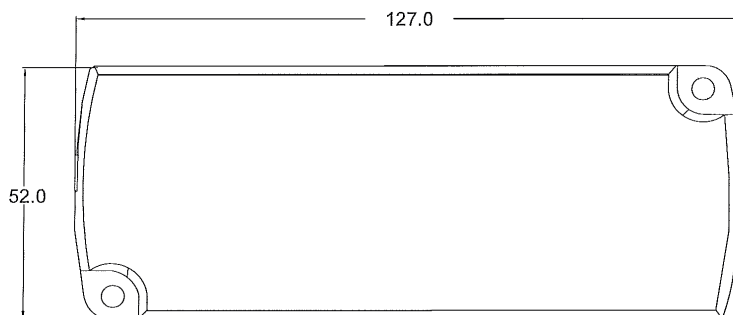

## WIRE

Input ..... 1,5 m  
Output ..... 0,1 m

## PACKING

Sales Box Size ..... 190x62x55 mm  
Outer Box Size ..... 567x322x200 mm  
Outer Box Amount..... 50 pcs  
Outer Box Weight ..... G.W.:11,09 KGS/N.W.: 8,49 KGS

Connection box

**LOEVSCHALL**  
THE GOOD LIGHT