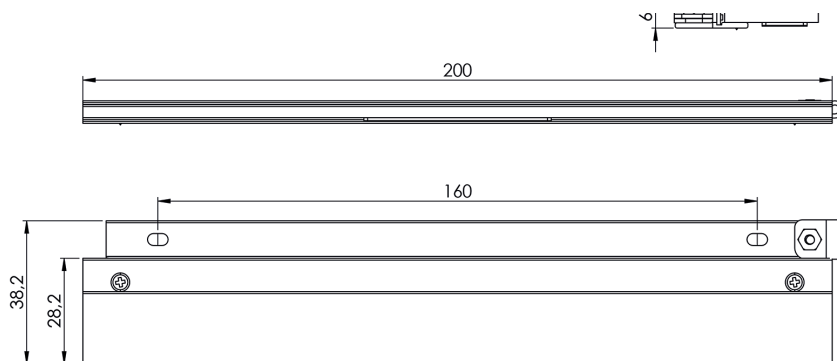

Schubladenlicht Top

Artikelnummer: 3470400596

ALLGEMEINE EIGENSCHAFTEN

Stromversorgung	12VDC
Lichtquelle.....	LED
Leistung.....	3,0W
Höhe	6 mm
Länge	200 mm
Kabel(2 Stück).....	1 Stück 1,0 m und 1 Stück 2,0 m
Sensor	1 Stück
Befestigungsschrauben.....	4 Stück
Kabelkanal.....	3x200 mm m/doppelseitiges Klebeband

BELEUCHTUNG

Farbtemperatur	2940 ± 133K
Farbwiedergabeindex(Ra).....	>90

VERPACKUNG

Äußere Box Größe	390 x 185 x 245 mm
Äußere Box Menge.....	50 Stück
Äußere Box Gewicht	G.W.: 6,44 KGS/N.W.: 5,1 KGS

TREIBER FÜR SCHUBLADENLICHT

- F15-12V(3470201892)
- SNP15-12VL(3470300654)
- ECO-12VN75(3470203068)
- ECO-12VN75(3470203078) ohne Stecker

LOEVSCHALL
THE GOOD LIGHT
Drawer Light

Diese Leuchte ist verkauft mit eingebauten LED-Birnen.

} LED

Die Lichtquellen in dieser Lampe können nicht ersetzt werden.

874/2012

LOEVSCHALL
THE GOOD LIGHT

Nikkelvej 11
8940 Randers SV
Dänemark

loevschall@loevschall.dk
www.loevschall.dk
Tlf: +45 87 11 40 50