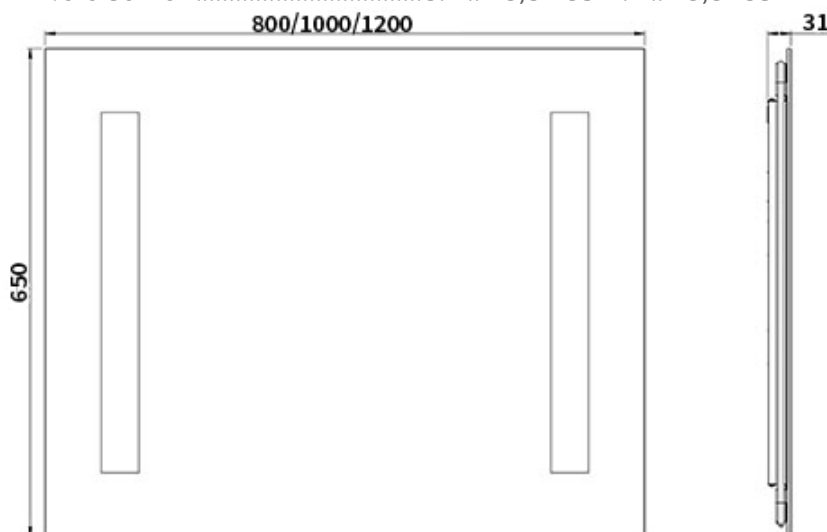

LOEVSCHALL

THE GOOD LIGHT

Kvilux Spiegel

Spiegel mit LED

2 dimmbare Leuchtfelder

Hintergrundbeleuchtung

Kvilux Spiegel

Artikelnummer: 3443455918 (800x650 mm, 21,5W)

3443455934 (1000x650 mm, 23,5W)

3443455921 (1200x650 mm, 25,5W)

ALLGEMEINE EIGENSCHAFTEN

Stromversorgung 230V
Lichtquelle.....LED
Leistung..... 21,5/23,5/25,5W
Größe 800/1000/1200 x 650 mm
Tiefe 31 mm
Farbtemperatur 2940K+/- 86K
Farbwiedergabeindex (Ra) >90
Dimmer Rechte Seite
Hintergrundbeleuchtung (Corona)..... 3220-3465K

SICHERHEIT

IP Klasse IP44
Schutzklasse..... I
Genehmigungen CE

EMBALLAGE 800X650 MM

Äußere Box Größe.....860x80x710 mm
Äußere Gewicht.....G.W.: 9,2 KGS/N.W.: 8,2KGS

VERPACKUNG 1000X650 MM

Äußere Box Größe.....1060x80x710 mm
Äußere Gewicht.....G.W.: 11,8 KGS/N.W.: 10,1KGS

EMBALLAGE 1200X650 MM

Äußere Box Größe.....1260x80x710 mm
Äußere Gewicht.....G.W.: 15,0 KGS/N.W.: 13,0KGS

LOEVSCHALL
THE GOOD LIGHT
KVILUX

 Diese Leuchte ist verkauft mit eingebauten LED-Birnen.

 } LED

Die Lichtquellen in dieser Lampe können nicht ersetzt werden.