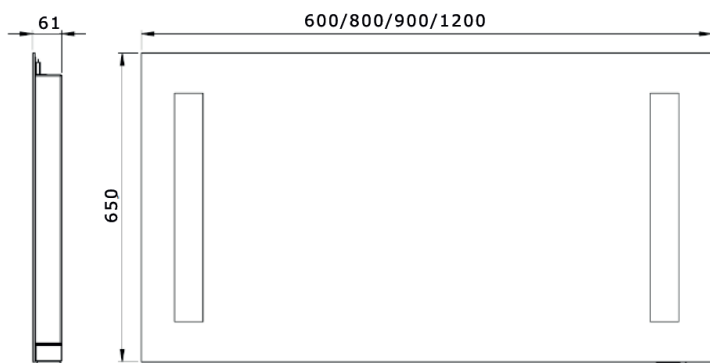

Spiegel mit Steckdose

Artikelnummer: :3443456920(600 x 650 mm) 3443456933(800 x 650 mm)

3443456946(900 x 650 mm) 3443456959(1200 x 650 mm)

ALLGEMEINE EIGENSCHAFTEN

Stromversorgung 230V
Lichtquelle.....LED
Leistung..... 2 x 9W
Tiefe .....61 mm

BELEUCHTUNG

Farbtemperatur 3000K
Farbwiedergabeindex(Ra) ..... >80
Lumen ..... 2 x 720 lm

SICHERHEIT

IP Klasse IP44
Schutzklasse..... II
Prüfung ..... CE

MATERIAL

Spiegel.....Glas
Schutz- box.....Stahl

Die Steckdose kann auf die gegenüberliegende Seite verschoben werden, so dass sie sich außerhalb der Badzone 2 befindet und somit den IP44-Regeln entspricht.

LOEVSCHALL
THE GOOD LIGHT

Nikkelvej 11
8940 Randers SV
Dänemark

loevschall@loevschall.dk
www.loevschall.dk
Tlf: +45 87 11 40 50