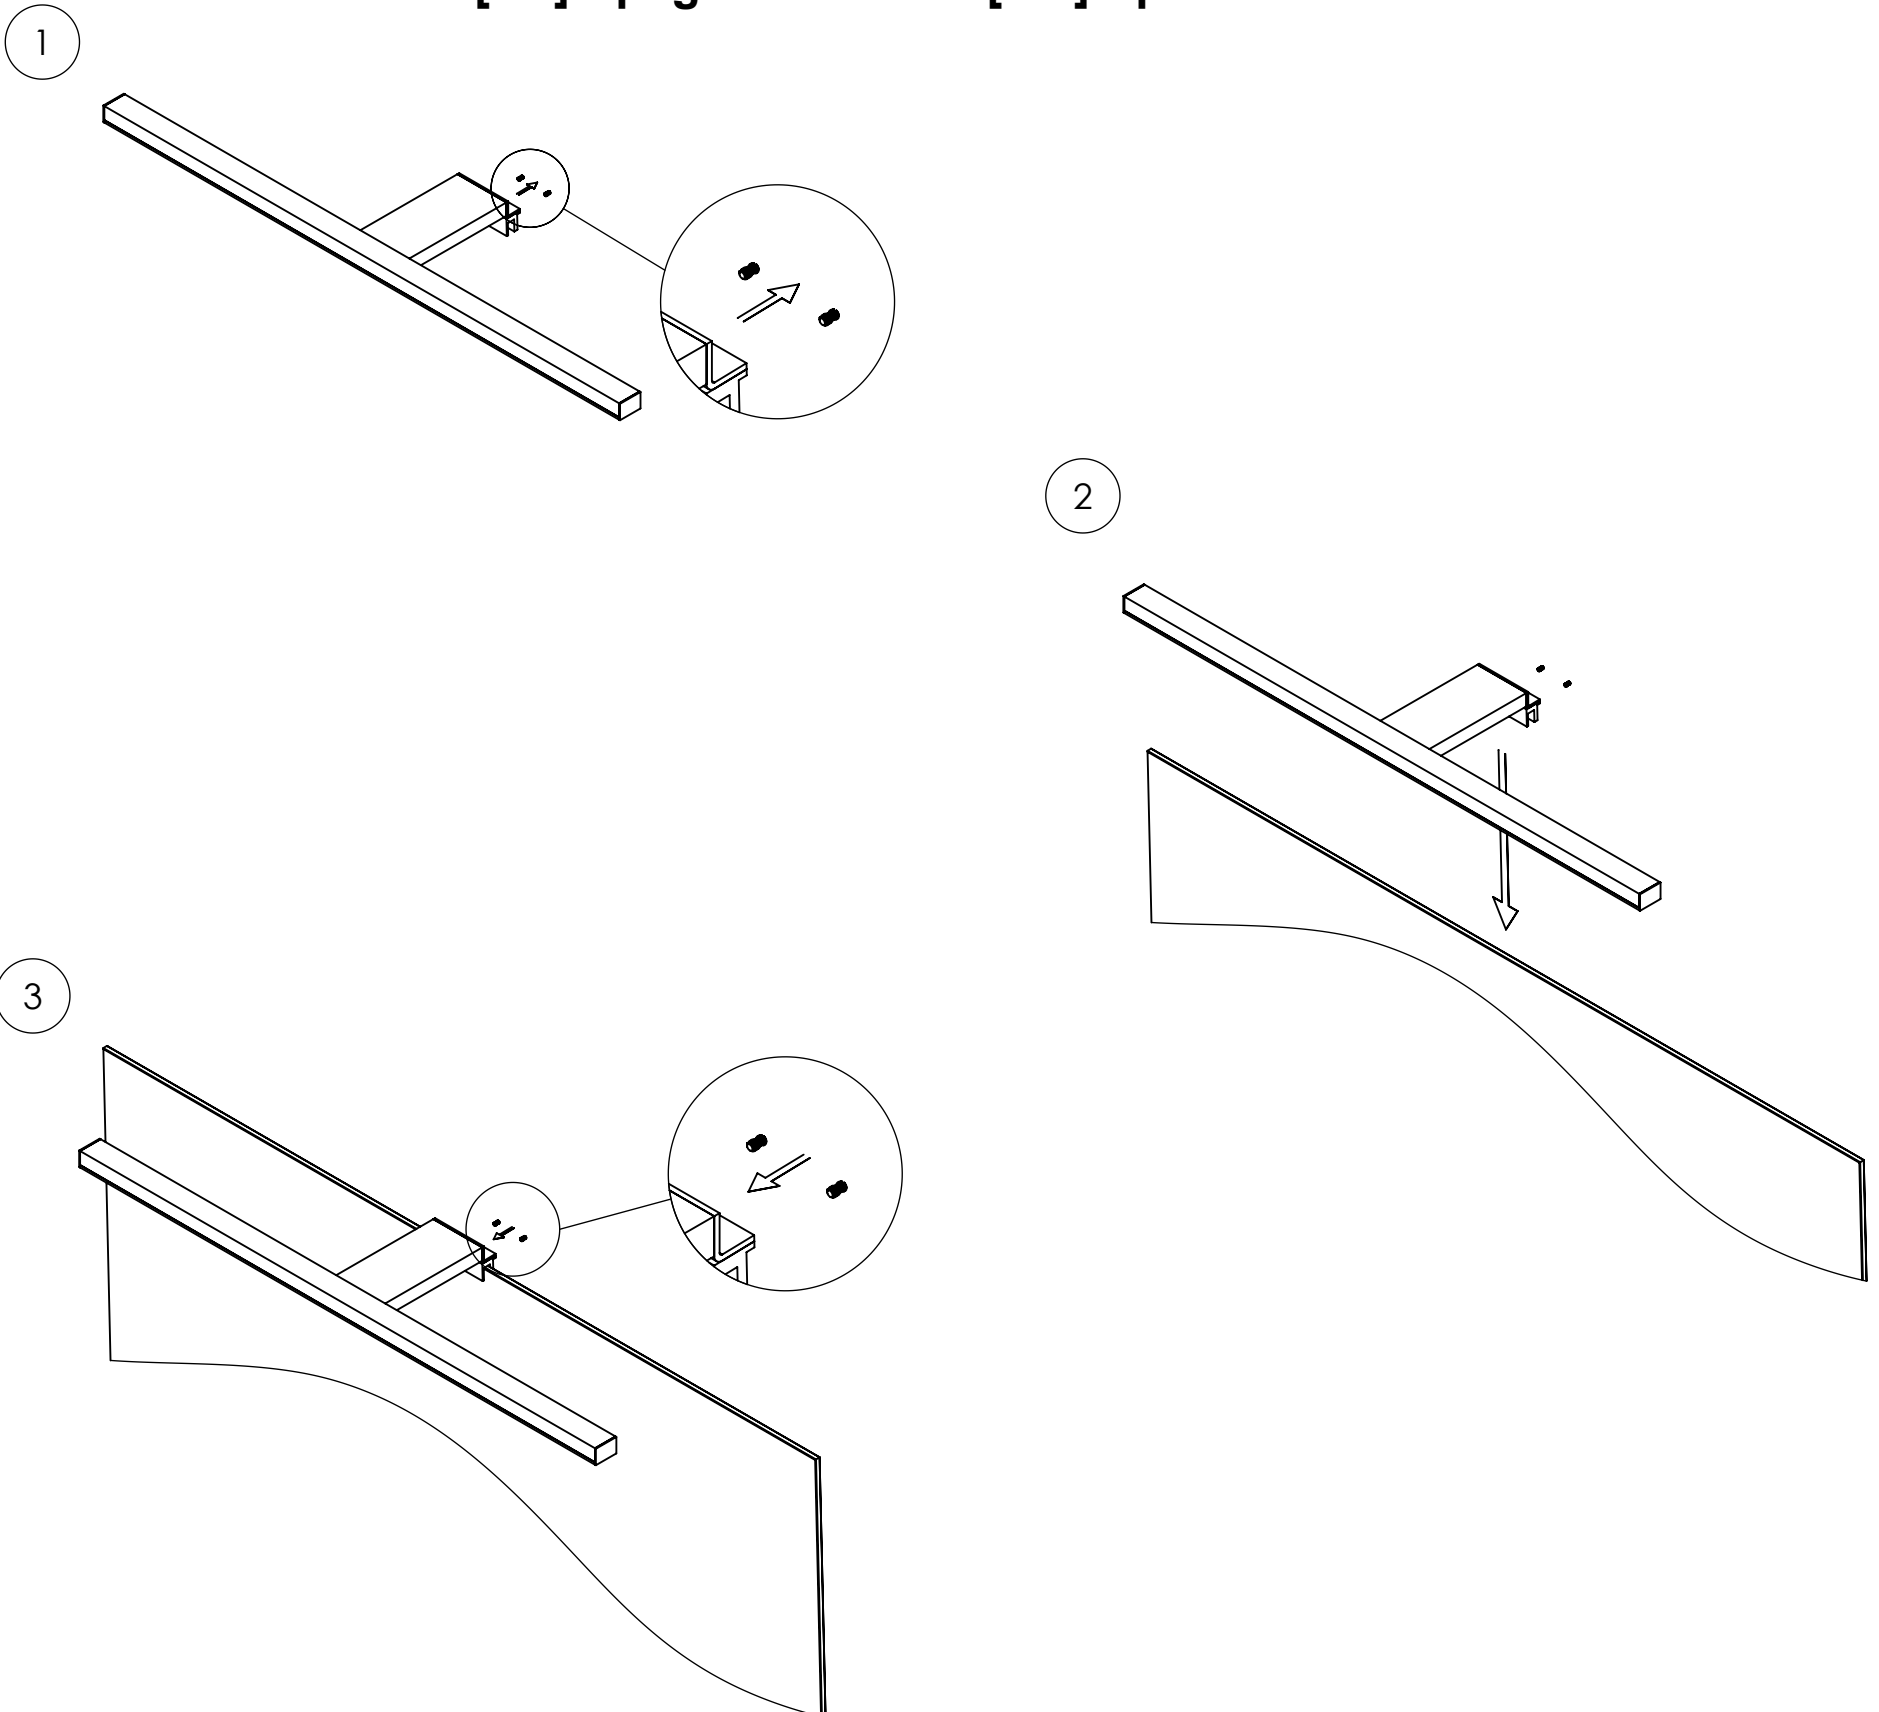

[FI] Virta on sammutettu asentamiseen telineeseen.
Valaisin on asennettava paikallisten sääntöjen/suuntaviivojen. Jos olet epävarma, ota yhteys pätevään sähköasentajaan.

OFF

[ENG] Mirror mounted [DK] Spejl monteret [D] Spiegel montiert
[SE] Spegel monterad [NO] Speil monterert