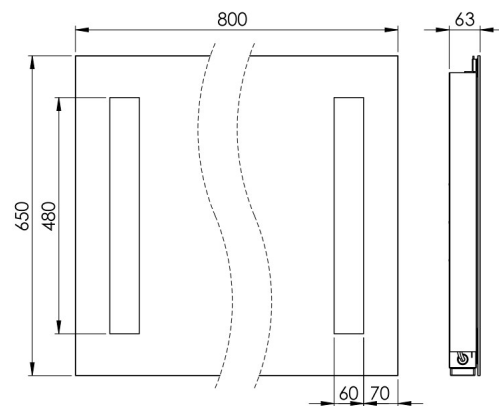

SPEJL MED STIK

MirrorOutlet Firkantet

PRODUKTHØJDEPUNKTER

- Spejl med lys og børnesikret stikkontakt
- Stikkontakten kan placeres i begge sider
- Spejlet monteres enkelt på ophænget på bagpladen
- Med sikkerhedsfilm
- Effektivt lys til makeup, barbering og styling

SPECIFIKATIONER

IP klasse IP44

SIKKERHED

Sikkerhedsklasse

Klasse I (med jord)
