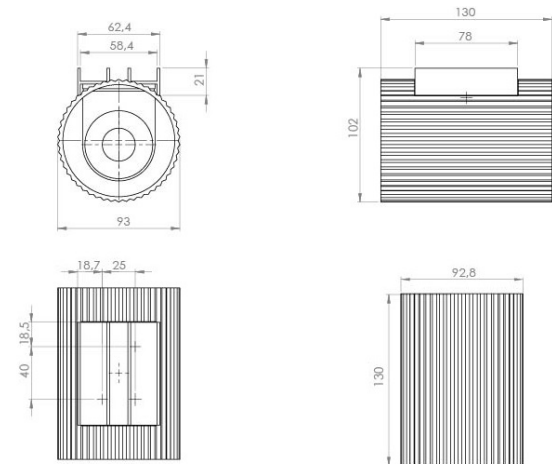

SEKVEN'S VÆGLAMPE

Sekvens

PRODUKTHØJDEPUNKTER

- Up/Down light med dekorative lyskegler
- Skandinavisk design med smuk riflet overflade
- Kvalitetslys med CRI-værdi på over 90
- Fleksibel anvendelse fra entré, køkken og badeværelse
- Farver afstemt med Refine spejlserie