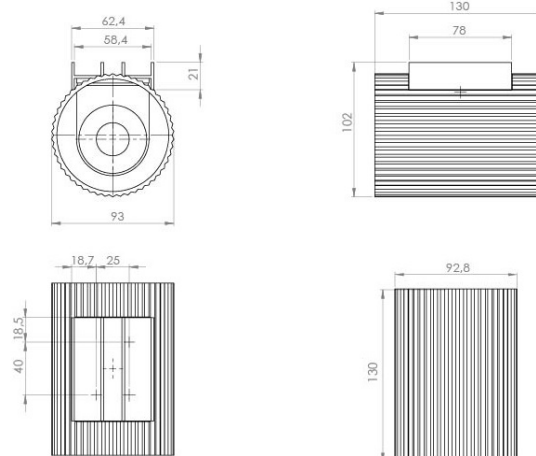

SPECIFIKATIONER

LED type	SingleWhite
Levetid LED (timer)	30000
Wattage (total)	6
Volt (Vac)	230
Frekvens (Hz)	50/60Hz
IP klasse	IP54
CRI værdi	>90
LED farvetemperatur (Kelvin)	3000
Lumen (lyskilde)	343
Energiklasse (lyskilde)	G
Diameter (mm)	93
Højde (mm)	130

EMBALLAGE OG VÆGT

Bruttovægt (kg)	0,74
Nettovægt (kg)	0,67
Emballage højde (cm)	13,5
Emballage bredde (cm)	10
Emballage dybde (cm)	10
Emballagevægt (g)	910

MATERIALER

Farve	Messing
Overflade	Bruneret

SPECIFIKATIONER UDVIDET