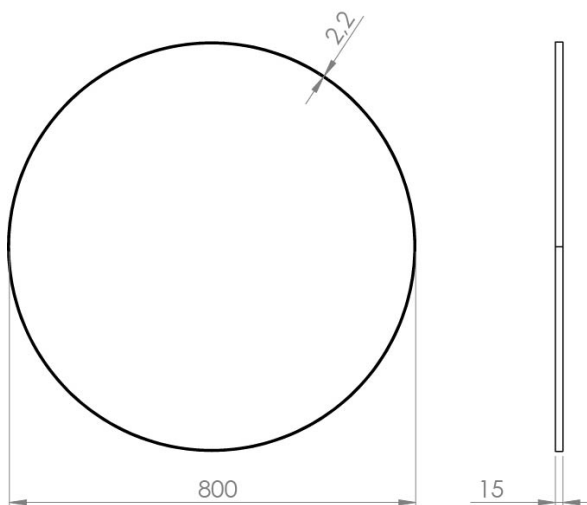

REFINE SPEJL Ø800 MM MESSING

3443459150 · Refine Rund

PRODUKTHØJDEPUNKTER

- Nordisk enkelthed. Eksklusivt udtryk
- Spejlfladen flugter med rammen og de to materialer smelter sammen
- Smukke rammefarver i tidens indretning
- Den runde form bløder indretningen op
- Flot at kombinere med Sekvens væglampe

SPECIFIKATIONER

Sikkerhedsfilm	Ja
Diameter (mm)	800
Dybde (mm)	15
Glastykkelse (mm)	4

EMBALLAGE OG VÆGT

Nettovægt (kg)	6
Bruttovægt (kg)	7,8
Emballage højde (cm)	86
Emballage bredde (cm)	86
Emballage dybde (cm)	4,5
Emballagevægt (g)	1800