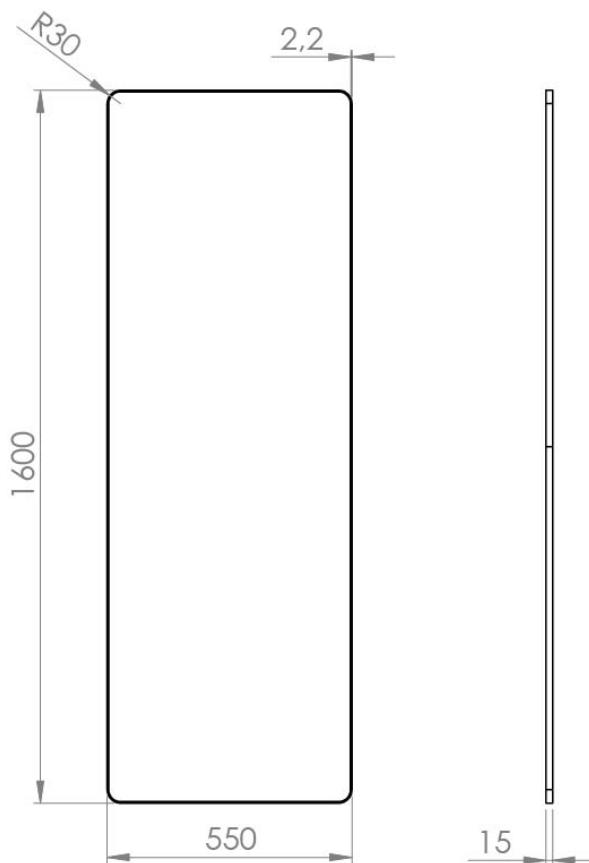

# REFINE SPEJL 1600X550 MM BRUNERET MESSING

3443459257 · Refine Firkantet

## PRODUKTHØJDEPUNKTER

- Nordisk enkelthed. Eksklusivt udtryk
- Spændende størrelser giver spejlet karakter
- Spejlfladen flugter med rammen og de to materialer smelter sammen
- Let afrundede hjørner og børstede overflader
- Flot at kombinere med Sekvens væglampe

## SPECIFIKATIONER

<b>Installationsretning</b>	Lodret eller vandret
<b>Sikkerhedsfilm</b>	Ja
<b>Højde (mm)</b>	1600
<b>Bredde (mm)</b>	550
<b>Dybde (mm)</b>	15
<b>Glastykkelse (mm)</b>	4

## EMBALLAGE OG VÆGT

<b>Nettovægt (kg)</b>	9,8
<b>Bruttovægt (kg)</b>	11,8
<b>Emballage højde (cm)</b>	166
<b>Emballage bredde (cm)</b>	61
<b>Emballage dybde (cm)</b>	4,5
<b>Emballagevægt (g)</b>	2000