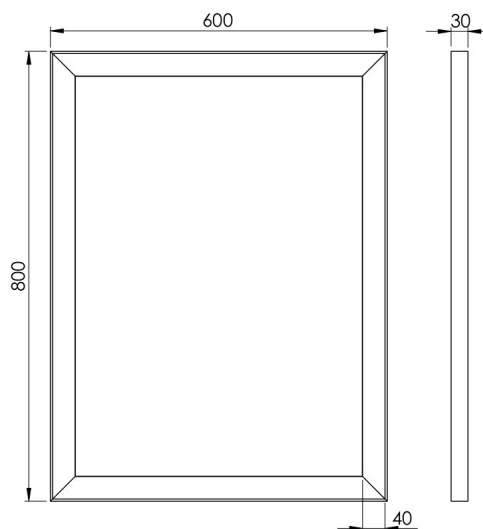

# PISA SPEJL 600X800 MM

3443457246 · Pisa Firkantet

## PRODUKTHØJDEPUNKTER

- Elegant spejldesign med svævende spejl i aluminiumsramme
- Rammen er sort på ydersiden og hvid indvendig
- Den hvide inderside reflekterer lyset og giver optimal belysning foran spejlet
- Effektivt lys til makeup, barbering og styling
- Markedets højeste lyskvalitet sikrer korrekt farvegengivelse med CRI-værdi på over 95

## EMBALLAGE OG VÆGT

<b>Nettovægt (kg)</b>	8,3
<b>Bruttovægt (kg)</b>	10,8
<b>Emballage højde (cm)</b>	6
<b>Emballage bredde (cm)</b>	86,5
<b>Emballage dybde (cm)</b>	66,5
<b>Emballagevægt (g)</b>	2480