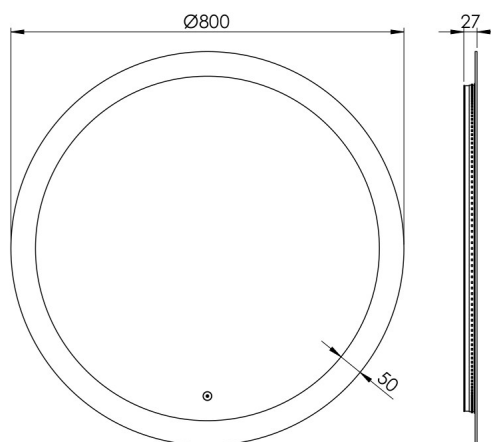

NORLINE VEGA SPEJL Ø800 MM

3443458517 · Vega Rund

PRODUKTHØJDEPUNKTER

- Rundt badeværelsesspejl med lys
- Bredt lysfelt hele vejen rundt i spejlkanten
- Godt lys til makeup, barbering og styling
- Høj lyskvalitet

SPECIFIKATIONER

LED type	SingleWhite
Levetid LED (timer)	30000
Volt (Vac)	230
Wattage (total)	15
IP klasse	IP44
CRI værdi	>90
Lumen (lyskilde)	1220
LED farvetemperatur (Kelvin)	3000
Energiklasse (lyskilde)	G
Sikkerhedsfilm	Ja
Diameter (mm)	800
Dybde (mm)	27
Glasykkelse (mm)	4

EMBALLAGE OG VÆGT

Nettovægt (kg)	5,5
Bruttovægt (kg)	7
Emballage højde (cm)	6
Emballage bredde (cm)	86
Emballage dybde (cm)	86
Emballagevægt (g)	1500

MATERIALER

Farve

Spejl