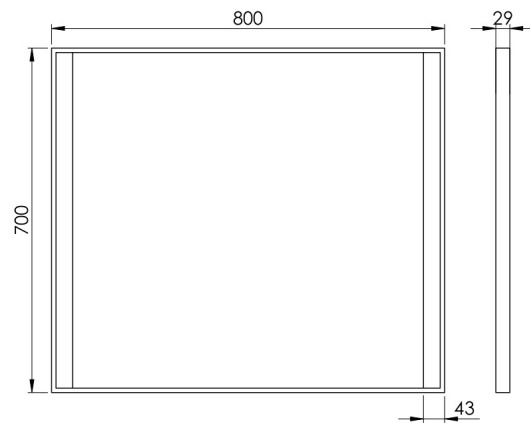

NORLINE LIBRA FIRKANTET

Libra Firkantet

PRODUKTHØJDEPUNKTER

- Firkantet badeværelsesspejl med karakteristisk sort ramme
- To lysfelter oplyser rummet
- Godt lys til makeup, barbering og styling
- Høj lyskvalitet

SPECIFIKATIONER

IP klasse IP44