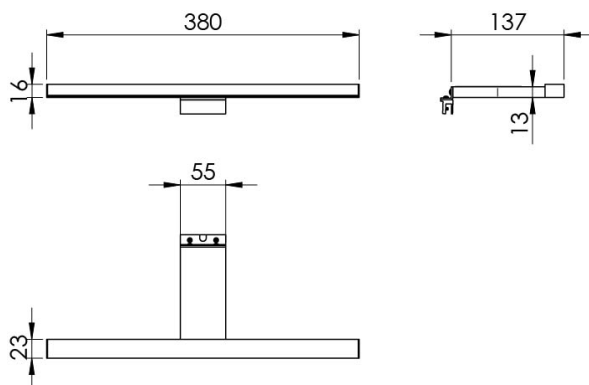

LAGAN VÆG- OG SPEJLLAMPE ALUMINIUM 380 MM

3470100579 · lagan

PRODUKTHØJDEPUNKTER

- Eksklusiv spejllampe i forkromet aluminium
- Slank og elegant udtryk
- Giver et effektivt og godt fordelt lys
- Skjulte LED dioder sikrer et blødt lys
- Kan monteres på kanten af et spejl eller på toppen af et skab

SPECIFIKATIONER

LED type	SingleWhite
Levetid LED (timer)	30000
Wattage (total)	5
Volt (Vac)	230
Frekvens (Hz)	50Hz
IP klasse	IP44
CRI værdi	>80
LED farvetemperatur (Kelvin)	3500
Lumen (lyskilde)	450
Energiklasse (lyskilde)	D
Ledningslængde - input (m)	2
Højde (mm)	16
Bredde (mm)	380
Dybde (mm)	150

EMBALLAGE OG VÆGT

Bruttovægt (kg)	0,47
Nettovægt (kg)	0,33
Emballage højde (cm)	39
Emballage bredde (cm)	16
Emballage dybde (cm)	4
Emballagevægt (g)	3580

MATERIALER

Farve	Krom
Overflade	Galvaniseret

SPECIFIKATIONER UDVIDET