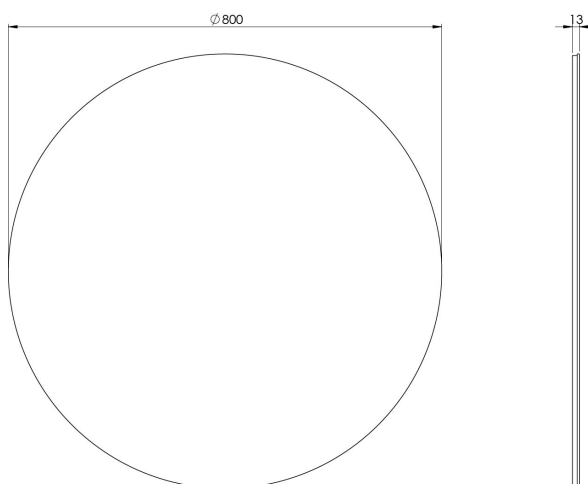

KONTUR SPEJL Ø800 MM

3443458876 · kontur Rund

PRODUKTHØJDEPUNKTER

- Rundt enkelt spejl med gennemtænkt finish og svævende udtryk
- Sort diskret og tilbagetrukket ramme giver elegant detalje og skjult ophæng
- Elegant fra alle vinkler
- Justerbart ophæng
- Fuldend looket og lysmiljøet med Sekvens væglampe i sort

SPECIFIKATIONER

Sikkerhedsfilm	Ja
Diameter (mm)	800
Dybde (mm)	13
Glastykkelse (mm)	4

EMBALLAGE OG VÆGT

Nettovægt (kg)	5,9
Bruttovægt (kg)	8,6
Emballage højde (cm)	86
Emballage bredde (cm)	86
Emballage dybde (cm)	5
Emballagevægt (g)	270

MATERIALER

Farve	Andet
Overflade	Glas