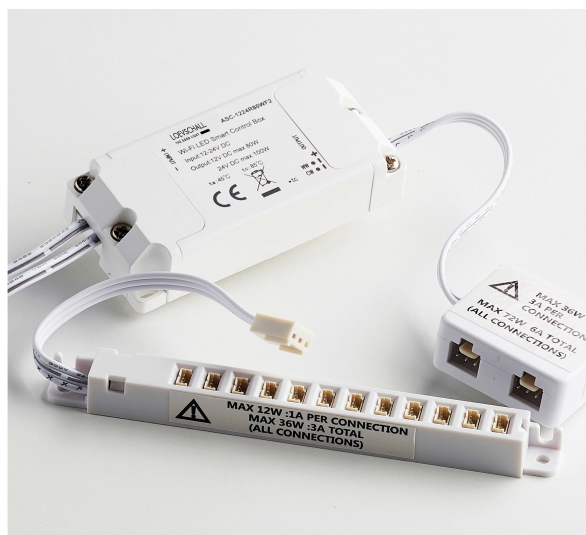

CONTROLLER WIFI MULTIWHITE® 12V

3423100089 · controller

PRODUKTHØJDEPUNKTER

- Enhed til styring af MultiWhite® lys
- Juster farvetemperaturen, lysstyrken, tænd og sluk
- Hent appen Tuya Smart eller Smart Life
- Tilkobl nemt Kinetic Switch fjernbetjening
- Kun til 2,4GHz WiFi netværk

SPECIFIKATIONER

Volt (Vdc)	12
IP klasse	IP20
Højeste temperatur (Ta)	60
Laveste temperatur (Ta)	-20
Touch styring	Nej
Tilslutning	Connector
Højde (mm)	38,5
Bredde (mm)	80,4
Dybde (mm)	17,5

EMBALLAGE OG VÆGT

Emballage højde (cm)	3,6
Emballage bredde (cm)	13,8
Emballage dybde (cm)	4,6
Emballagevægt (g)	22

SPECIFIKATIONER UDVIDET

LED type	MultiWhite (3-wire)
Højeste temperatur (Ta)	60
Laveste temperatur (Ta)	-20