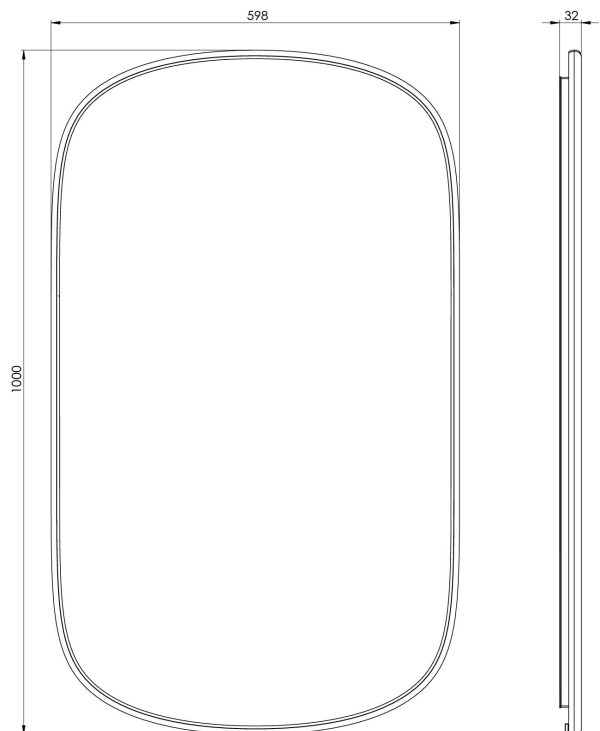

BLOOM SPEJL 600X1000 MM GRÅ

3443459642 · bloom Ovalt

PRODUKTHØJDEPUNKTER

- Elegance og funktionalitet går hånd i hånd i Bloom
- Blødt organisk design med smuk formsprog på rammen
- To skjulte lyskilder kan tændes og justeres efter behov
- Funktionelt frontlys til de daglige rutiner på badeværelset
- Stemningsfuldt backlight til at skabe lys og hygge på badeværelset.

SPECIFIKATIONER

LED type	SingleWhite
Levetid LED (timer)	20000
Volt (Vac)	230
Wattage (total)	36
IP klasse	IP44
CRI værdi	>90
Lumen (lyskilde)	3820
LED farvetemperatur (Kelvin)	3000
Energiklasse (lyskilde)	F
Sikkerhedsfilm	Ja
Højde (mm)	1000
Bredde (mm)	600
Dybde (mm)	32
Glasykkelse (mm)	4

EMBALLAGE OG VÆGT

Nettovægt (kg)	6,4
Bruttovægt (kg)	8
Emballage højde (cm)	106
Emballage bredde (cm)	66
Emballage dybde (cm)	6,5
Emballagevægt (g)	1600

MATERIALER

Farve	Grå
Overflade	Malet

SPECIFIKATIONER UDVIDET