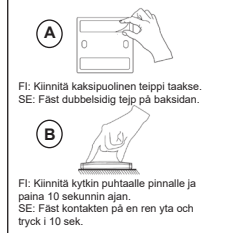

Specifikation:

Mått: (HxBxD) 86 x 86 x 14,5 (mm)
Används tillsammans med ett trådlöst drivdon
Kontakt typ: Tryckknapp, kinetisk energi
Strömförsörjning: Självgenererande (inget batteri, inga kablar) Räckvidd: 10m (beroende på omgivning)
Styrning: RF-signal (433 MHz)
IP-klass: IP67
Omgivningstemperatur: 0°C ~ +40°C