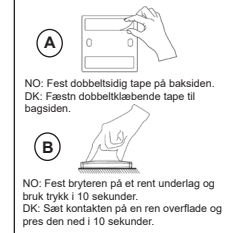

Specifikationer:

Dimensioner: L86 x B86 x H14,5mm
Til brug: Par med trådløs kontrollør
Kontakttype: Tryknapp, kinetisk energi
Strømforsyning: Selvgenererende (intet batteri, ingen ledninger)
Kontrolldistance: 10m (afhængig af omgivelserne)
Kontrolmetode: RF signal (433 MHz)
IP kode: IP67
Arbejdtemperatur: 0°C ~ +40°C