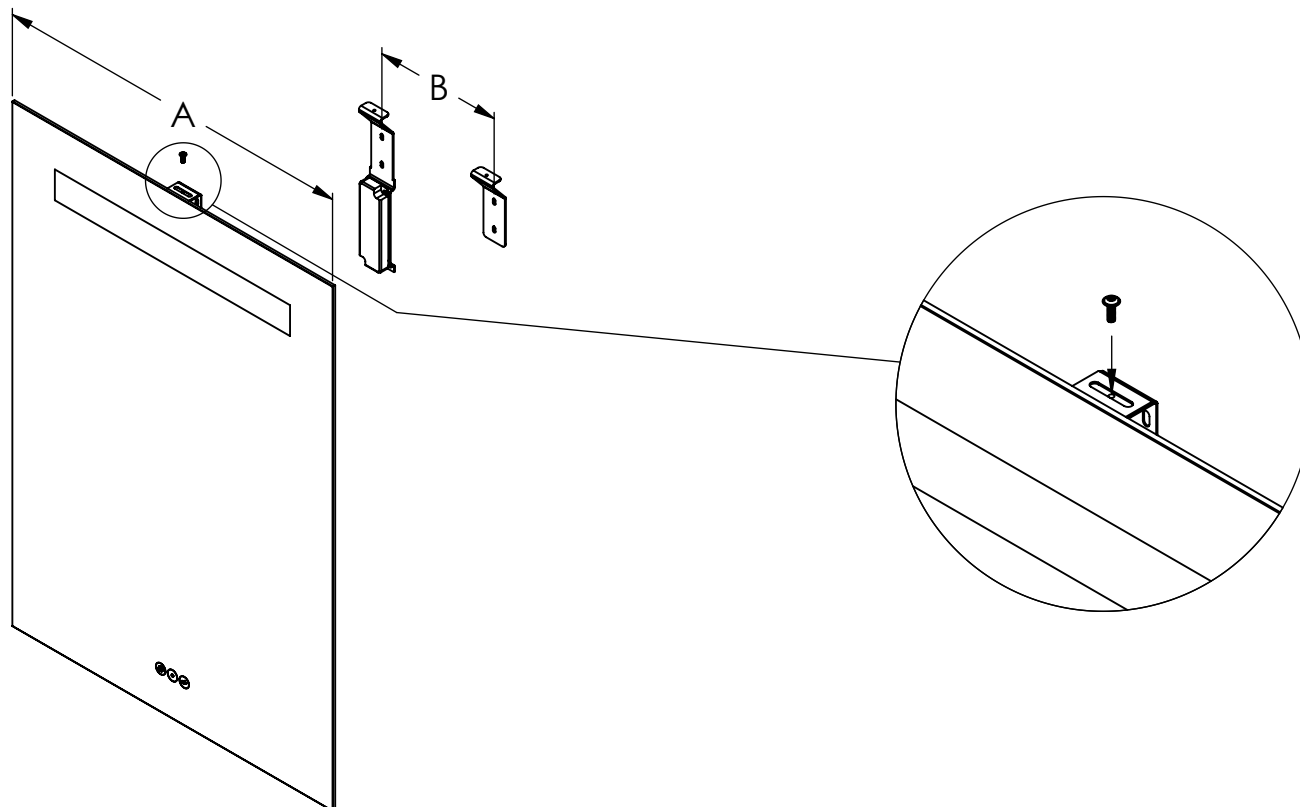

# LOEVSCHALL

THE GOOD LIGHT

Nikkelvej 11 DK-8940

[ENG] MOUNTING INSTRUCTION  
 [DK] MONTERINGSVEJLEDNING  
 [SE] MONTERINGSANVISNING  
 [NO] MONTERINGSANVISNING  
 [FI] ASENNUSOHJEET

VENICE LED MIRROR 230V - 50Hz - 8.4W / 10.3W / 13W / 17W

Art. No.

3443457437, 3443457440,  
 3443457453, 3443457466

Made in P.R.C.

- ⚠ [EN] Power must be turned off before installing fixture. Fixture shall be installed according to local rules/guide lines. If in doubt, please contact a certified electrician.
- ⚠ [DK] Strøm skal afbrydes inden installation af armatur. Armaturet skal installeres efter lokale regler/retningslinjer. Hvis der er tvivl, så kontakt en autoriseret el-installatør.
- ⚠ [SE] Strömmen måste brytas vid installation av armatur. Armaturen måste installeras enligt lokala regler/riktlinjer. Vid tvivel, kontakta en auktoriserad elektriker.
- ⚠ [NO] Strømmen må slås av for å installere armatur. Armatur må installeres etter lokale regler/retningslinjer. Er du i tvil, ta kontakt med en kvalifisert elektriker.
- ⚠ [FI] Virta on oltava sammutettuna asennuksen aikana. Valaisin on asennettava paikallisten sääntöjen mukaisesti. Asennuksen saa tehdä vain valtuutettu sähköasentaja.

**OFF**

A	B	C
60 cm	19 cm	8,25 cm
80 cm	39 cm	18,25 cm
100 cm	59 cm	28,25 cm
120 cm	79 cm	38,25 cm

[EN] This product contains a light source of energy efficiency class F.  
 [DK] Dette produkt indeholder en lyskilde i energieffektivitetsklasse F.  
 [SE] Denna produkt innehåller en ljuskälla i energieffektivitetsklass F.  
 [NO] Dette produktet inneholder en lyskilde i energieffektivitetsklasse F.  
 [FI] Tämä tuote sisältää valonlähteen, jonka energiatehokkuusluokka on F.