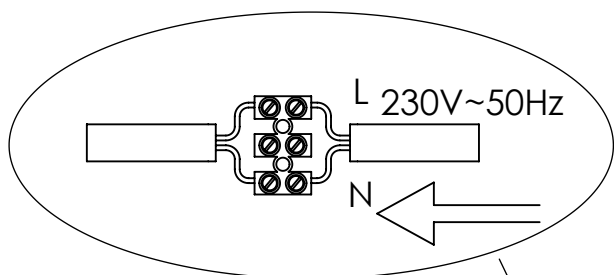

# LOEVSCHALL

THE GOOD LIGHT

Nikkelvej 11 DK-8940

[ENG] MOUNTING INSTRUCTION  
 [DK] MONTERINGSVEJLEDNING  
 [SE] MONTERINGSANVISNING  
 [NO] MONTERINGSANVISNING  
 [FI] ASENNUSOHJEET

VENICE LED MIRROR 230V - 50Hz - 8.4W / 10.3W / 13W / 17W

Art. No.

3443457437, 3443457440,  
 3443457453, 3443457466

Made in P.R.C.

- ⚠ [EN] Power must be turned off before installing fixture. Fixture shall be installed according to local rules/guide lines. If in doubt, please contact a certified electrician.
- ⚠ [DK] Strøm skal afbrydes inden installation af armatur. Armaturet skal installeres efter lokale regler/retningslinjer. Hvis der er tvivl, så kontakt en autoriseret el-installatør.
- ⚠ [SE] Strömmen måste brytas vid installation av armatur. Armaturen måste installeras enligt lokala regler/riktlinjer. Vid tvivel, kontakta en auktoriserad elektriker.
- ⚠ [NO] Strømmen må slås av for å installere armatur. Armatur må installeres etter lokale regler/retningslinjer. Er du i tvil, ta kontakt med en kvalifisert elektriker.
- ⚠ [FI] Virta on oltava sammutettuna asennuksen aikana. Valaisin on asennettava paikallisten sääntöjen mukaisesti. Asennuksen saa tehdä vain valtuutettu sähköasentaja.

**OFF**

A	B	C
60 cm	19 cm	8,25 cm
80 cm	39 cm	18,25 cm
100 cm	59 cm	28,25 cm
120 cm	79 cm	38,25 cm

[EN] This product contains a light source of energy efficiency class F.  
 [DK] Dette produkt indeholder en lyskilde i energieffektivitetsklasse F.  
 [SE] Denna produkt innehåller en ljuskälla i energieffektivitetsklass F.  
 [NO] Dette produktet inneholder en lyskilde i energieffektivitetsklasse F.  
 [FI] Tämä tuote sisältää valonlähteen, jonka energiatehokkuusluokka on F.