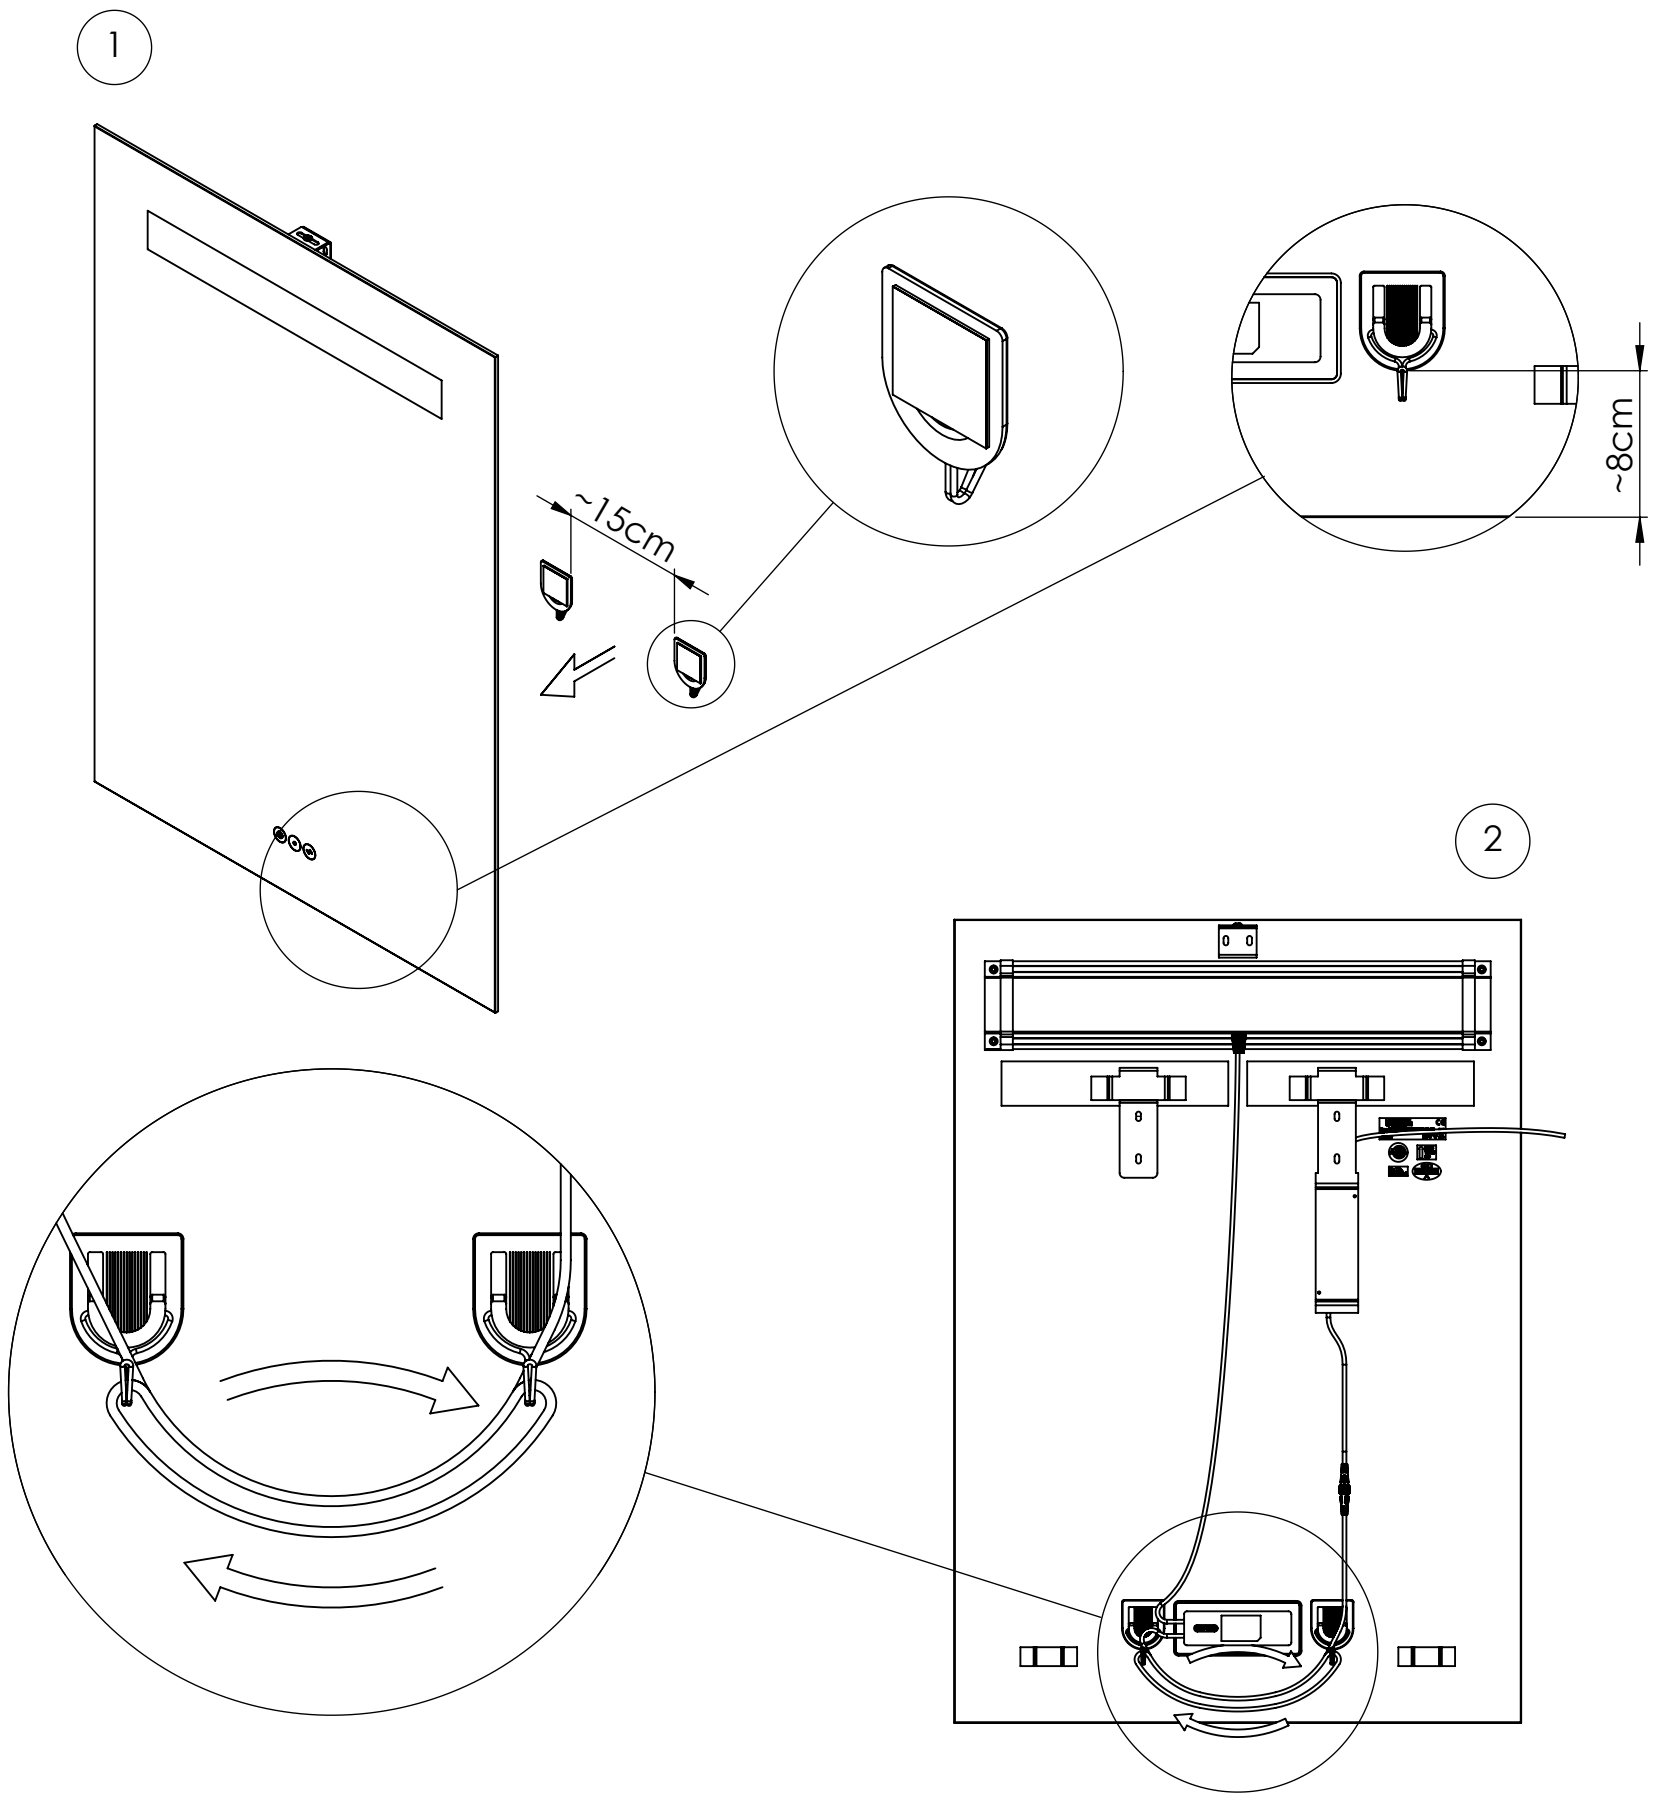

# LOEVSCHALL

THE GOOD LIGHT

Nikkelvej 11 DK-8940

[ENG] MOUNTING INSTRUCTION  
 [DK] MONTERINGSVEJLEDNING  
 [SE] MONTERINGSANVISNING  
 [NO] MONTERINGSANVISNING  
 [FI] ASENNUSOHJEET

VENICE LED MIRROR 230V - 50Hz - 8.4W / 10.3W / 13W / 17W

Art. No.

3443457437, 3443457440,  
 3443457453, 3443457466

Made in P.R.C.

- ⚠ [EN] Power must be turned off before installing fixture. Fixture shall be installed according to local rules/guide lines. If in doubt, please contact a certified electrician.
- ⚠ [DK] Strøm skal afbrydes inden installation af armatur. Armaturet skal installeres efter lokale regler/retningslinjer. Hvis der er tvivl, så kontakt en autoriseret el-installatør.
- ⚠ [SE] Strömmen måste brytas vid installation av armatur. Armaturen måste installeras enligt lokala regler/riktlinjer. Vid tvivel, kontakta en auktoriserad elektriker.
- ⚠ [NO] Strømmen må slås av for å installere armatur. Armatur må installeres etter lokale regler/retningslinjer. Er du i tvil, ta kontakt med en kvalifisert elektriker.
- ⚠ [FI] Virta on oltava sammutettuna asennuksen aikana. Valaisin on asennettava paikallisten sääntöjen mukaisesti. Asennuksen saa tehdä vain valtuutettu sähköasentaja.

**OFF**

A	B	C
60 cm	19 cm	8,25 cm
80 cm	39 cm	18,25 cm
100 cm	59 cm	28,25 cm
120 cm	79 cm	38,25 cm

[EN] This product contains a light source of energy efficiency class F.  
 [DK] Dette produkt indeholder en lyskilde i energieffektivitetsklasse F.  
 [SE] Denna produkt innehåller en ljuskälla i energieffektivitetsklass F.  
 [NO] Dette produktet inneholder en lyskilde i energieffektivitetsklasse F.  
 [FI] Tämä tuote sisältää valonlähteen, jonka energiatehokkuusluokka on F.