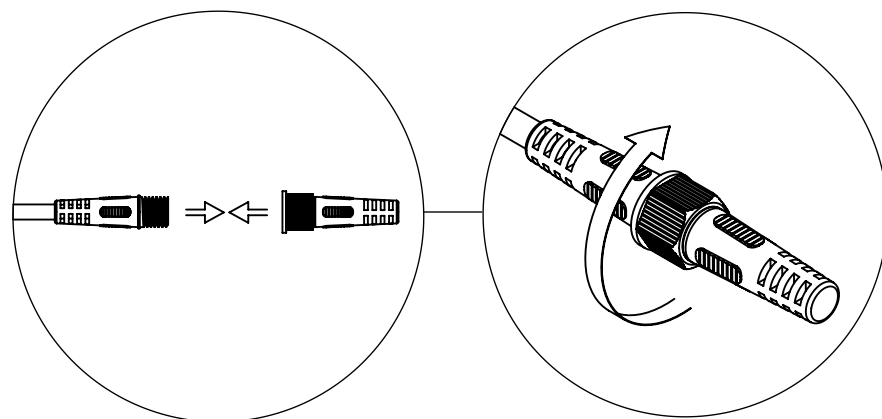

# LOEVSCHALL

THE GOOD LIGHT

Nikkelvej 11 DK-8940

[ENG] MOUNTING INSTRUCTION  
 [DK] MONTERINGSVEJLEDNING  
 [SE] MONTERINGSANVISNING  
 [NO] MONTERINGSANVISNING  
 [FI] ASENNUSOHJEET

VENICE LED MIRROR 230V - 50Hz - 8.4W / 10.3W / 13W / 17W

Art. No.

3443457437, 3443457440,  
 3443457453, 3443457466

Made in P.R.C.

- ⚠ [EN] Power must be turned off before installing fixture. Fixture shall be installed according to local rules/guide lines. If in doubt, please contact a certified electrician.
- ⚠ [DK] Strøm skal afbrydes inden installation af armatur. Armaturet skal installeres efter lokale regler/retningslinjer. Hvis der er tvivl, så kontakt en autoriseret el-installatør.
- ⚠ [SE] Strömmen måste brytas vid installation av armatur. Armaturen måste installeras enligt lokala regler/riktlinjer. Vid tvivel, kontakta en auktoriserad elektriker.
- ⚠ [NO] Strømmen må slås av for å installere armatur. Armatur må installeres etter lokale regler/retningslinjer. Er du i tvil, ta kontakt med en kvalifisert elektriker.
- ⚠ [FI] Virta on oltava sammutettuna asennuksen aikana. Valaisin on asennettava paikallisten sääntöjen mukaisesti. Asennuksen saa tehdä vain valtuutettu sähköasentaja.

**OFF**

A	B	C
60 cm	19 cm	8,25 cm
80 cm	39 cm	18,25 cm
100 cm	59 cm	28,25 cm
120 cm	79 cm	38,25 cm

[EN] This product contains a light source of energy efficiency class F.  
 [DK] Dette produkt indeholder en lyskilde i energieffektivitetsklasse F.  
 [SE] Denna produkt innehåller en ljuskälla i energieffektivitetsklass F.  
 [NO] Dette produktet inneholder en lyskilde i energieffektivitetsklasse F.  
 [FI] Tämä tuote sisältää valonlähteen, jonka energiatehokkuusluokka on F.