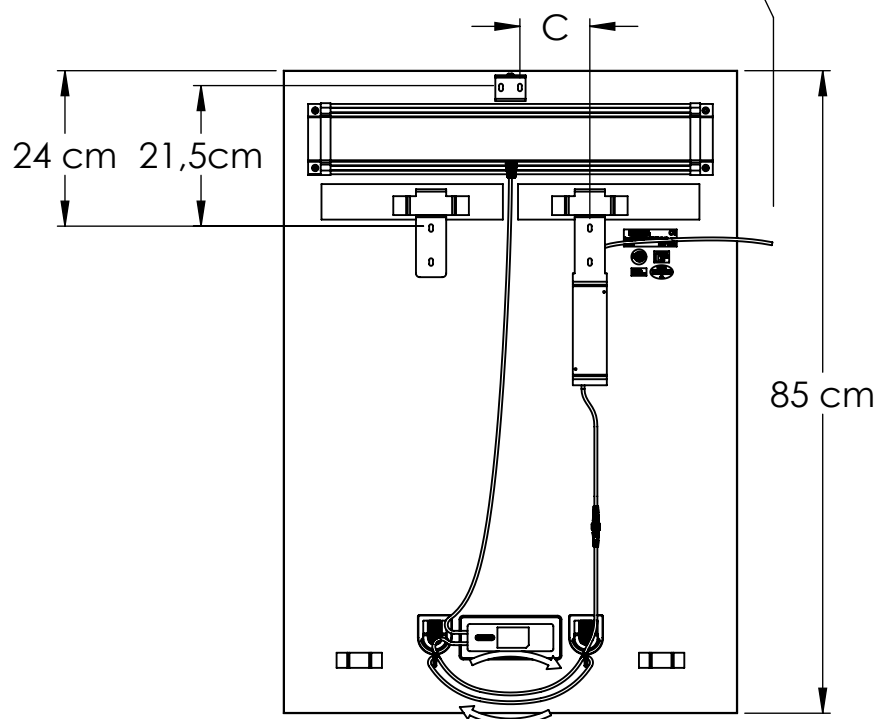

# LOEVSCHALL

THE GOOD LIGHT

Nikkelvej 11 DK-8940

[ENG] MOUNTING INSTRUCTION  
 [DK] MONTERINGSVEJLEDNING  
 [SE] MONTERINGSANVISNING  
 [NO] MONTERINGSANVISNING  
 [FI] ASENNUSOHJEET

VENICE LED MIRROR 230V - 50Hz - 8.4W / 10.3W / 13W / 17W

Art. No.

3443457437, 3443457440,  
 3443457453, 3443457466

Made in P.R.C.

- ⚠ [EN] Power must be turned off before installing fixture. Fixture shall be installed according to local rules/guide lines. If in doubt, please contact a certified electrician.
- ⚠ [DK] Strøm skal afbrydes inden installation af armatur. Armaturet skal installeres efter lokale regler/retningslinjer. Hvis der er tvivl, så kontakt en autoriseret el-installatør.
- ⚠ [SE] Strömmen måste brytas vid installation av armatur. Armaturen måste installeras enligt lokala regler/riktlinjer. Vid tvivel, kontakta en auktoriserad elektriker.
- ⚠ [NO] Strømmen må slås av for å installere armatur. Armatur må installeres etter lokale regler/retningslinjer. Er du i tvil, ta kontakt med en kvalifisert elektriker.
- ⚠ [FI] Virta on oltava sammutettuna asennuksen aikana. Valaisin on asennettava paikallisten sääntöjen mukaisesti. Asennuksen saa tehdä vain valtuutettu sähköasentaja.

**OFF**

A	B	C
60 cm	19 cm	8,25 cm
80 cm	39 cm	18,25 cm
100 cm	59 cm	28,25 cm
120 cm	79 cm	38,25 cm

[EN] This product contains a light source of energy efficiency class F.  
 [DK] Dette produkt indeholder en lyskilde i energieffektivitetsklasse F.  
 [SE] Denna produkt innehåller en ljuskälla i energieffektivitetsklass F.  
 [NO] Dette produktet inneholder en lyskilde i energieffektivitetsklasse F.  
 [FI] Tämä tuote sisältää valonlähteen, jonka energiatehokkuusluokka on F.