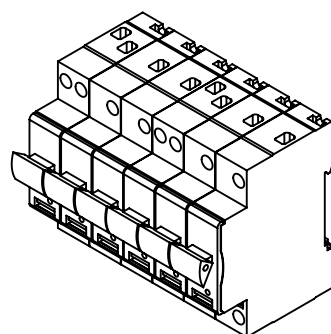

# LOEVSCHALL

THE GOOD LIGHT

Nikkelvej 11 DK-8940

[ENG] MOUNTING INSTRUCTION  
 [DK] MONTERINGSVEJLEDNING  
 [SE] MONTERINGSANVISNING  
 [NO] MONTERINGSANVISNING  
 [FI] ASENNUSOHJEET

VENICE LED MIRROR 230V - 50Hz - 8.4W / 10.3W / 13W / 17W

Art. No.

3443457437, 3443457440,  
 3443457453, 3443457466

Made in P.R.C.

- ⚠ [EN] Power must be turned off before installing fixture. Fixture shall be installed according to local rules/guide lines. If in doubt, please contact a certified electrician.
- ⚠ [DK] Strøm skal afbrydes inden installation af armatur. Armaturet skal installeres efter lokale regler/retningslinjer. Hvis der er tvivl, så kontakt en autoriseret el-installatør.
- ⚠ [SE] Strömmen måste brytas vid installation av armatur. Armaturen måste installeras enligt lokala regler/riktlinjer. Vid tvivel, kontakta en auktoriserad elektriker.
- ⚠ [NO] Strømmen må slås av for å installere armatur. Armatur må installeres etter lokale regler/retningslinjer. Er du i tvil, ta kontakt med en kvalifisert elektriker.
- ⚠ [FI] Virta on oltava sammutettuna asennuksen aikana. Valaisin on asennettava paikallisten sääntöjen mukaisesti. Asennuksen saa tehdä vain valtuutettu sähköasentaja.

**OFF**

A	B	C
60 cm	19 cm	8,25 cm
80 cm	39 cm	18,25 cm
100 cm	59 cm	28,25 cm
120 cm	79 cm	38,25 cm

[EN] This product contains a light source of energy efficiency class F.  
 [DK] Dette produkt indeholder en lyskilde i energieffektivitetsklasse F.  
 [SE] Denna produkt innehåller en ljuskälla i energieffektivitetsklass F.  
 [NO] Dette produktet inneholder en lyskilde i energieffektivitetsklasse F.  
 [FI] Tämä tuote sisältää valonlähteen, jonka energiatehokkuusluokka on F.