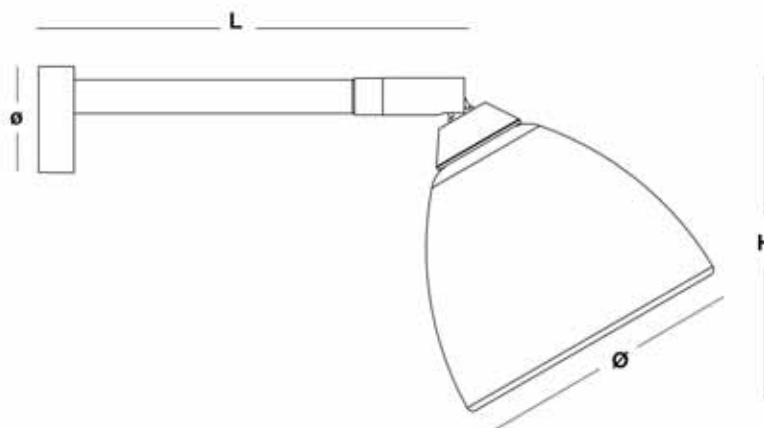

CLASSIC

Spejl- og skabslampe
20 watt /12V halogen.

Incl.:

- 20 watt halogenpære
- 1m ledning med AMP-stik
- Monteringsskruer

Udført i blankpoleret crom forsynet med opal glas.

Spejlbeslag

Dimensioner: H: 95 mm. L: 120 mm.
Ø: 80 mm. ø: 30 mm.