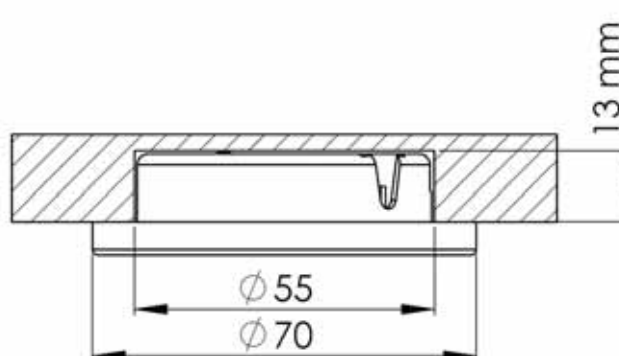

# UNI - LED FLEX

Konstantstrøms LED spot  
Indbygget.

Max: 350 mA (2,6W)

Incl.:

- 4 monteringskruser
- 2 m ledning
- Mini stik

*Her med steel afdækningsring*

Alt Uni-flex tilbehør kan monteres:

- Div. glas
- Afdækningsring m/mat glas
- Afdækningsring m/klart glas
- Påbygningsdåser

Varenummer:

- 34 70 200 411 (Steel m/mat glas)
- 34 70 200 424 (Steel m/klart glas)
- 34 70 200 482 (u/afdækningsring)