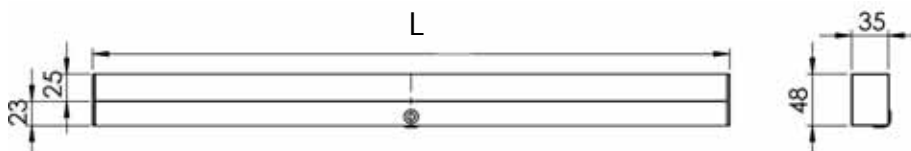

Varenummer beslag:

060180

LOEVSCHALL A/S

Nikkelvej 11 DK-8940 Randers SV Tlf.: +45 8711 4050 Fax: +45 8711 4051
loevschall@loevschall.dk www.loevschall.dk

B R I G H T S O L U T I O N S

07072011