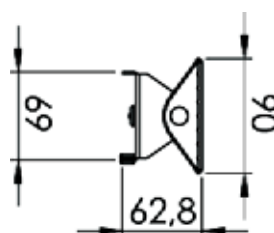

Lampe med kipbar front 230 volt

Udførelse: Aluminium

- T5 lysrør 2700 K
- 2 m tilledning

L	W
400 mm	8 W
600 mm	13 W
700 mm	13 W
1100 mm	21 W

Varenummer:

- 34 46 457 201 (400 mm)
- 34 46 457 214 (600 mm)
- 34 46 457 007 (700 mm)
- 34 46 457 010 (1100 mm)