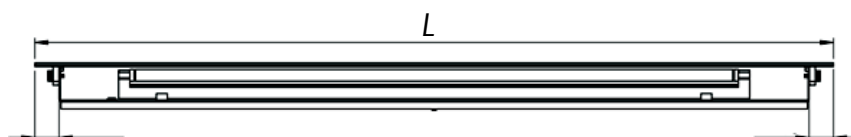

Lampe med kipbar front 230 volt

Udførelse: Aluminium

- T5 lysrør 2700 K
- 2 m tilledning

L	W
400 mm	8 W
600 mm	13 W
700 mm	13 W
1100 mm	21 W

Varenummer:

- 34 46 457 201 (400 mm)
- 34 46 457 214 (600 mm)
- 34 46 457 007 (700 mm)
- 34 46 457 010 (1100 mm)